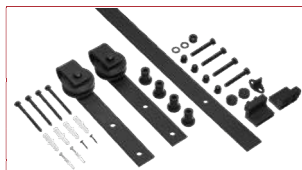

KIT GRANERO REFORZADO NEGRO

CÓDIGO	MEDIDA (MTS.)	CAJA	BULTO
SC-1150-N	1,5	1	1
SC-1200-N	2	1	1