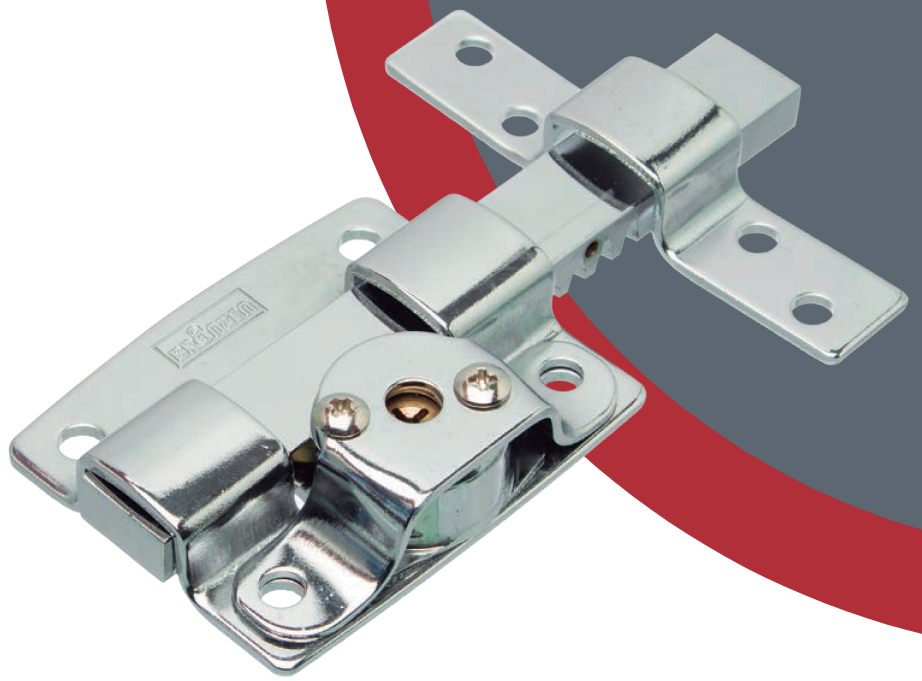

Línea
PUERTAS