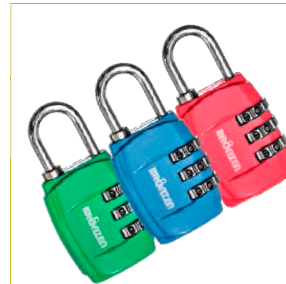

CANDADO DOBLE PALETA

CODIGO	MEDIDA (MM)	CAJA	BULTO
BRZ-440	40	12	60
BRZ-455	55	12	60

CANDADO PERNO LLAVE YALE

CODIGO	MEDIDA (MM)	CAJA	BULTO
BRZ-570	70	6	48
BRZ-570-H	70	6	48
BRZ-580	80	6	36

MODELOS H - IGUAL COMBINACIÓN

CANDADO PERNO LLAVE MULTIPUNTO

CODIGO	MEDIDA (MM)	CAJA	BULTO
AAL-71	70	6	48
AAL-72	80	6	36

CANDADO NUMÉRICO BRONCE 3 DÍGITOS

CODIGO	MEDIDA (MM)	CAJA	BULTO
BRZ-720	20	12	192
BRZ-730	30	12	144

CANDADO NUMÉRICO BRONCE 4 DÍGITOS

CODIGO	MEDIDA (MM)	CAJA	BULTO
BRZ-724	20	12	192
BRZ-734	30	12	144

**CANDADO NUMÉRICO
ARO CORTO 50MM**

CODIGO	MEDIDA (MM)	CAJA	BULTO
BRZ-750	50	8	160

**CANDADO NUMÉRICO
COLOR 30MM**

CODIGO	MEDIDA (MM)	CAJA	BULTO
BRZ-793	30	12	144

**CANDADO NUMÉRICO LINGA
4 DIGITOS 30MM**

CODIGO	MEDIDA (MM)	CAJA	BULTO
BRZ-737	30	12	192

**CANDADO NUMÉRICO
TSA**

CODIGO	MEDIDA (MM)	CAJA	BULTO
M-303	30	12	360

C. FUERTES Y COFRES

**CAJA FUERTE ELECTRÓNICA
DIGITAL CON LLAVE**